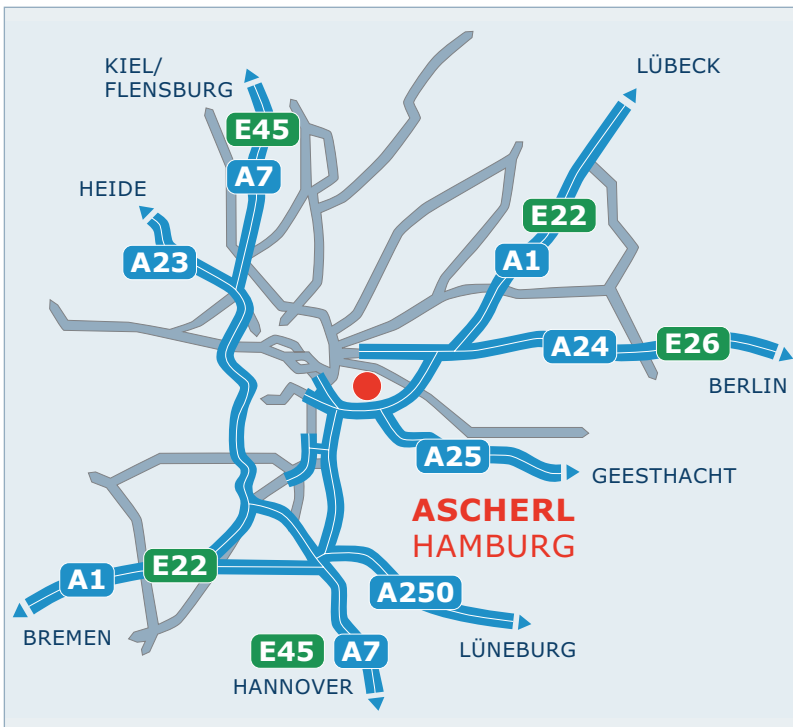

IHR WEG ZU UNS

Von Süden

Aus Hannover/Bremen kommend Autobahn A1/ E22 in Richtung Lübeck/ Berlin. Ausfahrt HH-Moorfleet (34) und nach links in Richtung Hamburg-Billbrook auf die Andreas-Meyer-Straße. Die Werner-Siemens-Str. ist die 5. Straße, die nach rechts abzweigt. Sie finden uns nach ca. 150 m auf der linken Seite.

Von Osten

Von der A24/E26 auf die A1 in Richtung Hannover/ Bremen. Ausfahrt HH-Moorfleet (34) und nach rechts auf die Andreas-Meyer-Straße. Die Werner-Siemens-Straße ist die 5. Straße, die nach rechts abzweigt. Sie finden uns nach ca. 150 m auf der linken Seite.

Von Norden

Aus Richtung Lübeck die A1/E22 in Richtung Hannover/Bremen. Ausfahrt HH-Moorfleet (34) und nach rechts auf die Andreas-Meyer-Straße. Die Werner-Siemens-Straße ist die 5. Straße, die nach rechts abzweigt. Sie finden uns nach ca. 150 m auf der linken Seite.

Von der A7/E45 aus Richtung Flensburg/ Kiel Abfahrt HH-Schnelsen (24). Ring 2 in Richtung Wandsbek. Von der Wöhlerstraße links in die Werner-Siemens-Straße abbiegen. Sie finden uns nach ca. 150 m auf der linken Seite.

Von der A23 aus Richtung Heide/Husum über die A7/E45 bis zur Abfahrt HH-Stellingen (26). Fahrtrichtung Zentrum, Elbbrücken. Auf den Ring 2 in Richtung Billbrook. Von der Wöhlerstraße nach links in die Werner-Siemens-Straße abbiegen. Sie finden uns nach ca. 150 m auf der linken Seite.